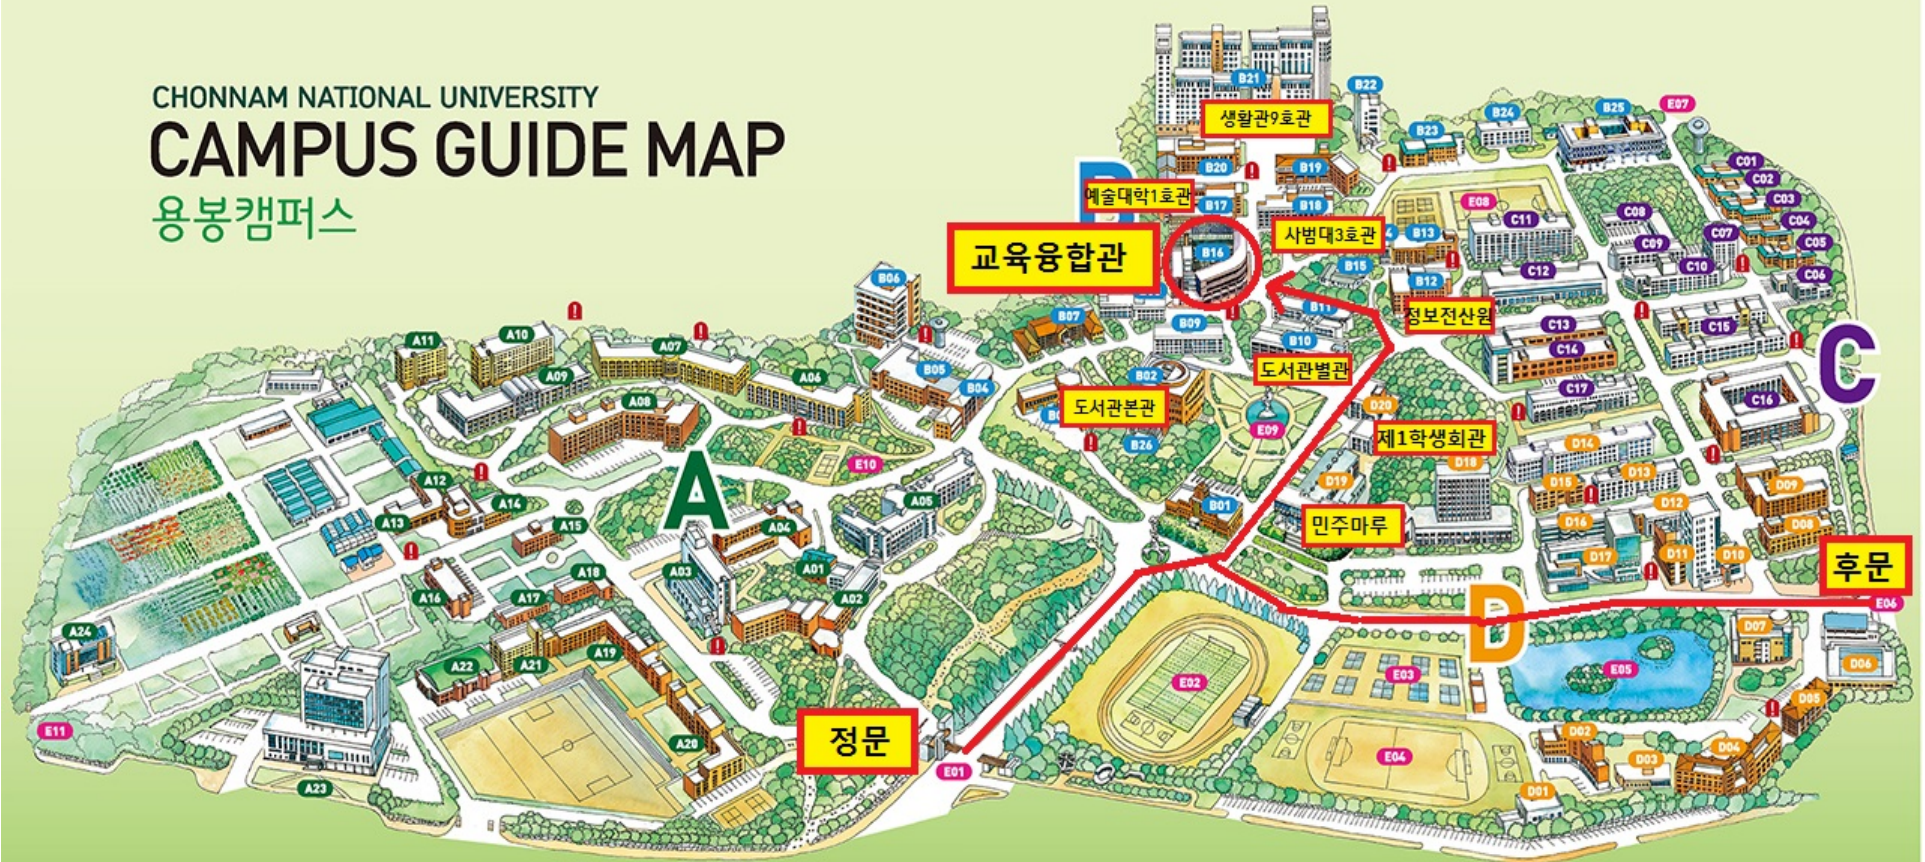

CHONNAM NATIONAL UNIVERSITY
CAMPUS GUIDE MAP
용봉캠퍼스

전남대학교 (광주캠퍼스)

(※안내요원이 1층 로비에서 3시간 주차할인권(1,000원)판매)