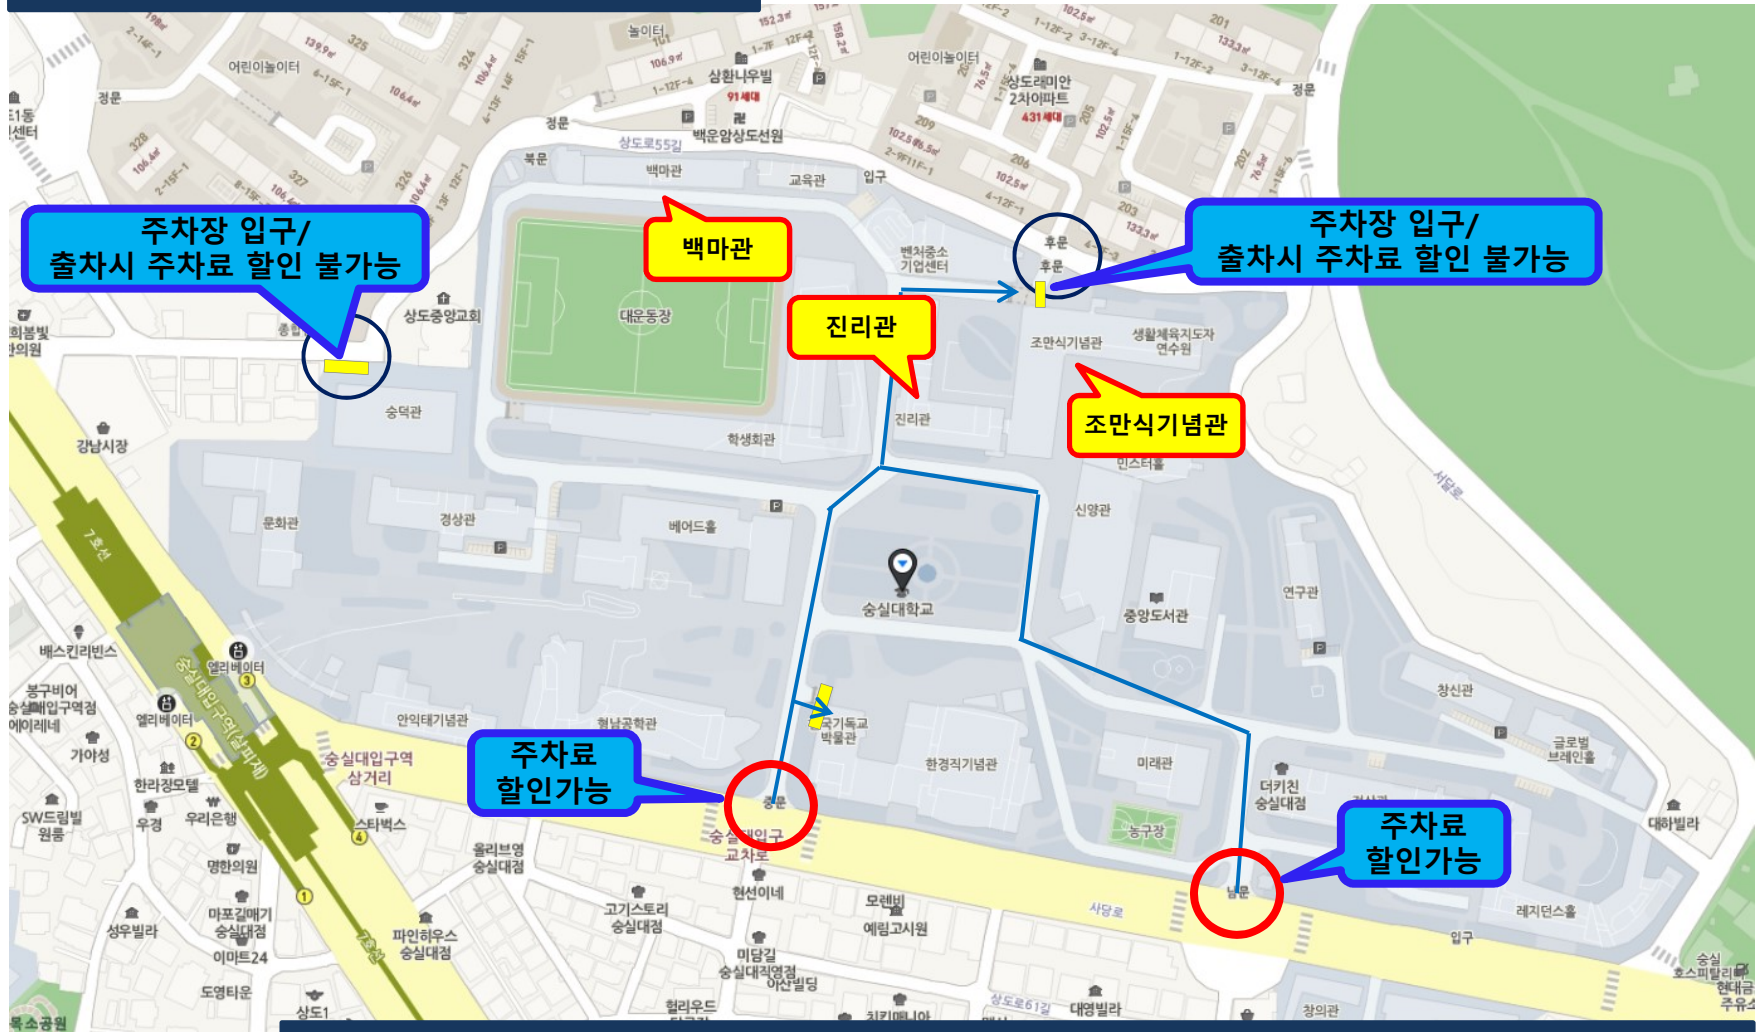

송실대학교

(※ 교내가 혼잡하니 가급적 대중교통 이용 바랍니다. 부득이하게 개인차량을 이용할 경우 중문/남문으로 출차하시기 바랍니다. 출차시 수험표를 제시하시면 할인된 주차료(4,000원)만 내시면 됩니다. (타 출구 이용시 주차료 할인 불가)