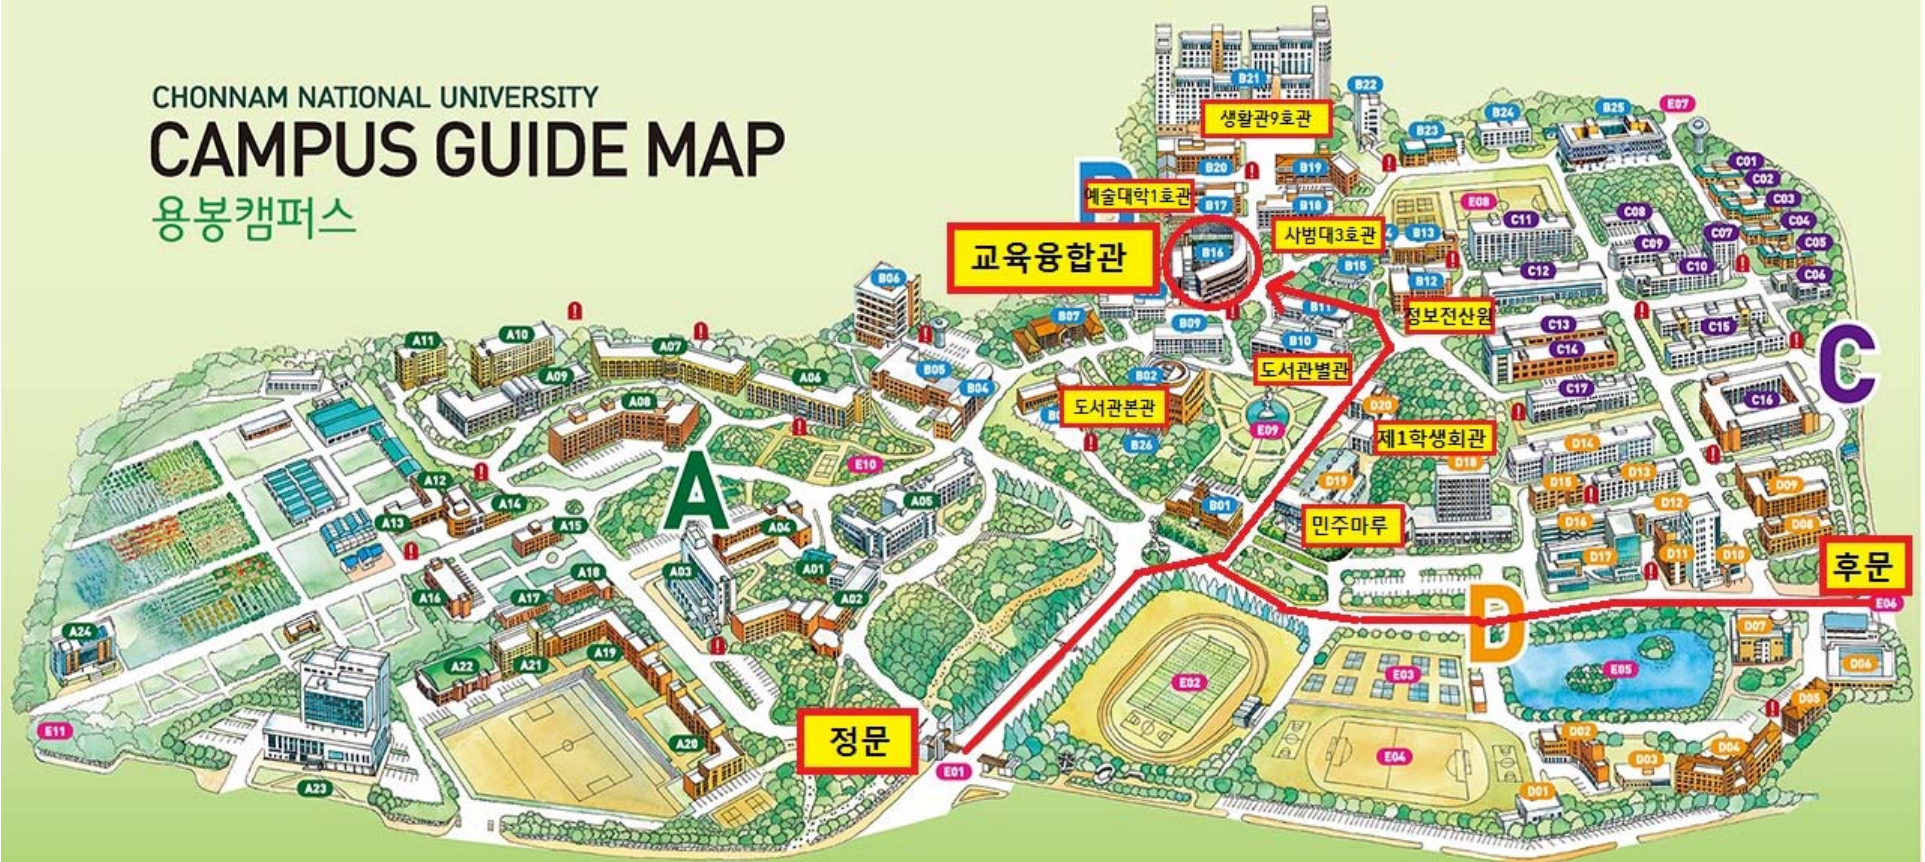

CHONNAM NATIONAL UNIVERSITY
CAMPUS GUIDE MAP
 용봉캠퍼스

전남대학교 (광주캠퍼스)

(※외부감독(안내)이 교육융합관 1층 로비에서
 3시간 주차할인권(1,000원)판매)